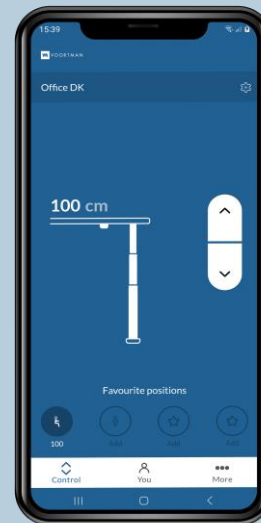

Techniek

- De elektrische motorverstelling van de tafelbladen is 100% veilig en betrouwbaar. Schade aan voorwerpen of afklemming van lichaamsdelen wordt voorkomen door de nieuwste geavanceerde sensor technologie.
- Verstelsnelheid 60mm per seconde.
- Geluidsniveau minder dan 38 dB.
- Energiezuinige besturing (stand-by verbruik 0,1 W/uur)
- Het versteltraject is 64-130 cm, conform NPR 1813.
- Het blad wordt ondersteund door een stalen traverse en twee poten met geïntegreerde bladdrager.
- De vorm van de traverse garandeert een optimale beenvrijheid en afscherming van de verstelmechanieken.
- De poten zijn verstelbaar in de T-poot of wangpoot.
- Het onderstel is minimaal 10 mm justeerbaar.
- Belastbaar tot 80 KG gelijkmatig verdeeld.

BD24
Display met hoogte
aanduiding en
4 geheugenstanden.
Aansturing via Voortman
Desk App.

BD25
Display met hoogte
aanduiding en
3 geheugenstanden in het
blad.

Voortman Desk App

De nieuwste bediening met 4 geheugen en display (model BD24) stelt jou in staat om met gebruik van de Voortman Desk App extra persoonlijke functionaliteiten te benutten en daarmee de werking, ergonomie en het comfort van de werkplek te verhogen.

De Voortman Desk App is beschikbaar voor iOS en Android telefoons.

De voorgeprogrammeerde bladhoogtestanden worden via de bluetooth verbinding automatisch door de besturing van de uitgekozen bureautafel overgenomen; Een groot voordeel als je regelmatig van werkplek wisselend. Ook handig in gebruik:

De automatische bladverstellingfunctie. Hierbij wordt het werkblad door dubbelklik op de bediening automatisch naar de gewenste hoogtestand vermeld.

De Voortman Desk App heeft ook een functionaliteit waarmee je zelf in kunt stellen hoe vaak je een push melding wil krijgen om te gaan staan, hiermee stimuleert de gebruiker zichzelf om afwisselend te werken vanuit een zit of sta positie.