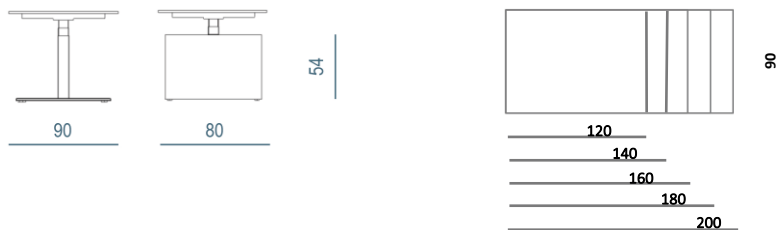

Kabelrups

- Zwart kunststof.
- Geleiding bekabeling naar metalen wang.
- Geschikt voor maximaal 4 kabels.
- Constructie met schakels voorkomt vervorming van kabels.

Hi Tee

Zit-sta
Enkele werkplek

Afmetingen

Zit-Sta werkplek 80 cm diep

Zit-Sta werkplek 90 cm diep

Samenstelling

Hi Tee Zit-statafel 160 x 80 – T-poot –
Elektrisch verstelbaar (39,2kg)
Blad: 18mm gemelamineerd spaanplaat.

Ergonomie

De bureautafel voldoet aan de strengste eisen op het gebied van **ergonomie** en **veiligheid**