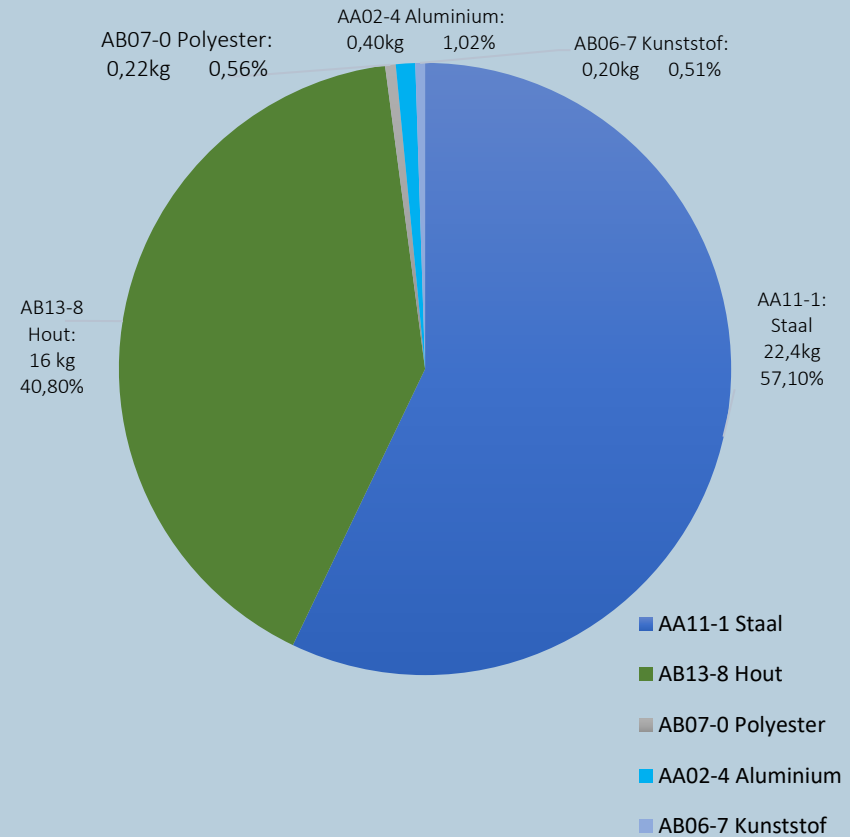

Kabelrups

- Zwart kunststof.
- Geleiding bekabeling naar metalen wang.
- Geschikt voor maximaal 4 kabels.
- Constructie met schakels voorkomt vervorming van kabels.

Hi Tee

Zit-sta
Enkele werkplek

Afmetingen

Zit-Sta werkplek 80 cm diep

Zit-Sta werkplek 90 cm diep

Samenstelling

Hi Tee Zit-statafel 160 x 80 – T-poot –
Elektrisch verstelbaar (39,2kg)
Blad: 18mm gemelamineerd spaanplaat.

Ergonomie

De bureautafel voldoet aan de strengste eisen op het gebied van **ergonomie** en **veiligheid**