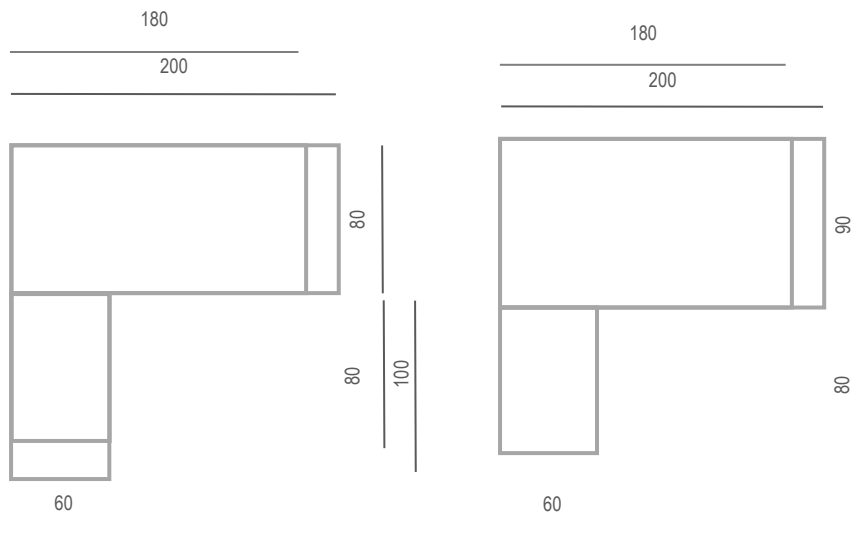

Zit-Sta werkplek 80 cm diep

Zit-Sta werkplek 90 cm diep

Samenstelling

Hi Tee Zit-statafel 160 x 80 – T-poot –
Elektrisch verstelbaar (39,2kg)
Blad: 18mm gemelamineerd spaanplaat.

Ergonomie

De bureautafel voldoet aan de strengste eisen op het gebied van **ergonomie** en **veiligheid**

- NEN-EN 527-1,2 en 3
- NPR 1813

Hi Tee

Zit-sta
Enkele werkplek

Afmetingen

Zit-Sta hoekconfiguratie 80 cm diep

Links of rechts uitvoerbaar

VOORTMANMEUBEL.NL

Showroom en productie in
Purmerend + 31 (0)88 004 87 00
verkoop@voortmanmeubel.nl